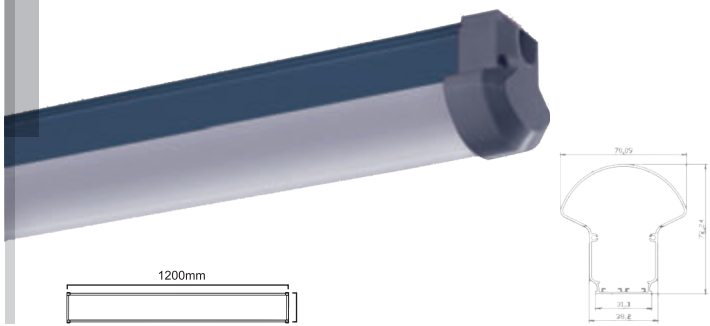

○ **BL-1706** ● **BL-1708**

36W IP65 Band Armature (Black Case)

شريط إنارة صندوق أسود 36W IP65