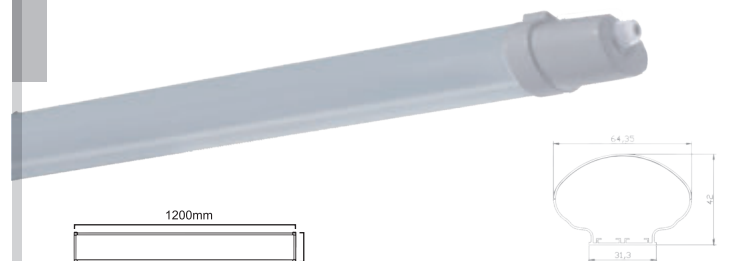

○ **BL-1714** ● **BL-1716**

36W IP65 Band Armature (Black Case)

شريط إنارة صندوق أسود 36W IP65

○ **BL-1718** ● **BL-1720**

36W IP65 Band Armature (White Case)

شريط إنارة صندوق أبيض 36W IP65

BL-1212

5+5 Spotlight Chrome / سبوت اضائة كروم 5+5