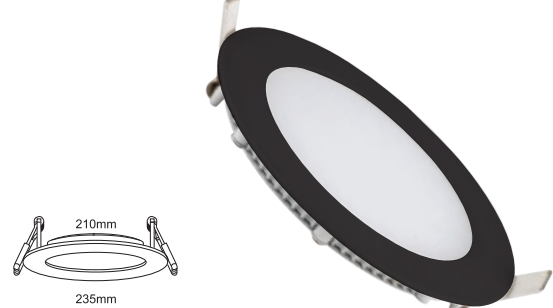

○ BL-1046 ● BL-1048

18W Black Panel Led Light / لوحة ضوئية لون أسود 18W