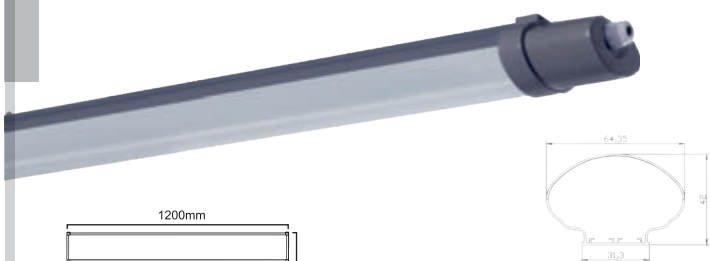

○ **BL-1714** ● **BL-1716**

36W IP65 Band Armature (Black Case)

شريط إنارة صندوق أسود 36W IP65