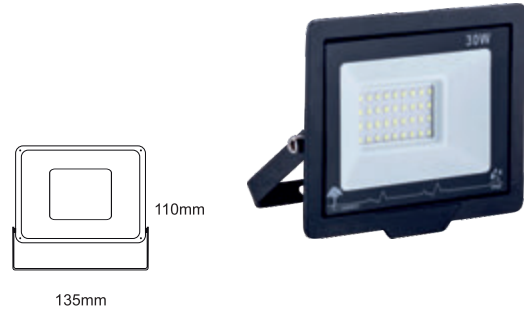

BL-1864

Locked Door Automatic

قفل باب أوتوماتيكي

○ BL-1344 ● BL-1346 ● BL-1348

20W Floodlight / كاشف ضوء 20W

○ BL-1350 ● BL-1352 ● BL-1354

30W Floodlight / كاشف ضوء 30W

○ BL-1356 ● BL-1358 ● BL-1360