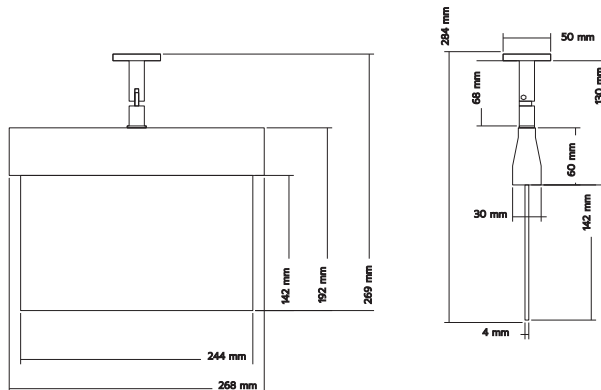

Emergency Exit Plaque
لوحة خروج الطوارئ