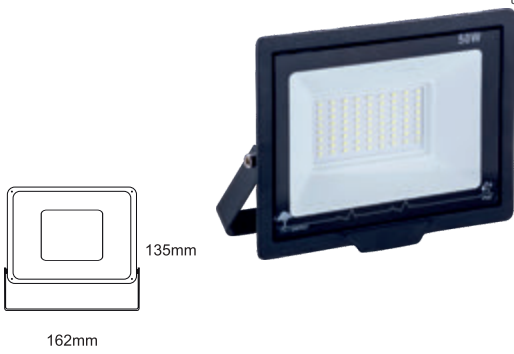

○ BL-1356 ● BL-1358 ● BL-1360

50W Floodlight / كاشف ضوء 50W