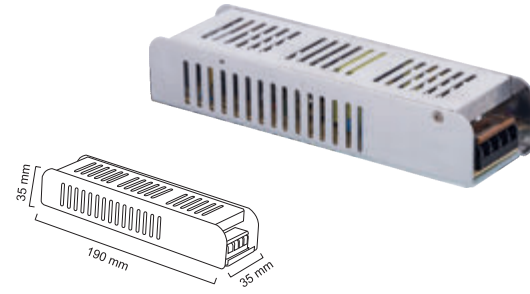

BL-1220

5A Slim Model Led Strip Transformer

محول شريط LED موديل نحيف 5A

BL-1224

12,5A Slim Model Led Strip Transformer

محول شريط LED موديل نحيف 12,5A

BL-1222

10A Slim Model Led Strip Transformer