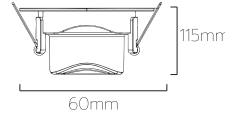

BL-1214

5+5 Spotlight Gold / سبوت اضائة ذهبي 5+5