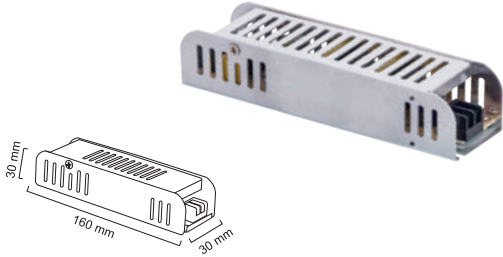

BL-1220

5A Slim Model Led Strip Transformer

محول شريط LED موديل نحيف 5A