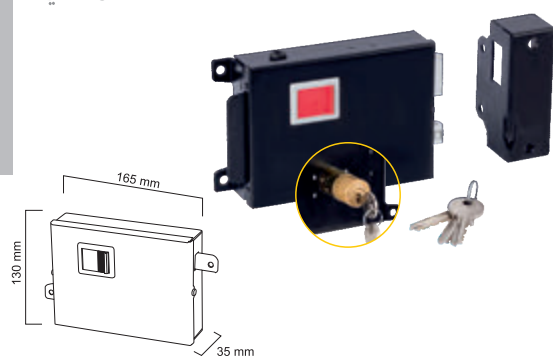

BL-1864

Locked Door Automatic

قفل باب أوتوماتيكي