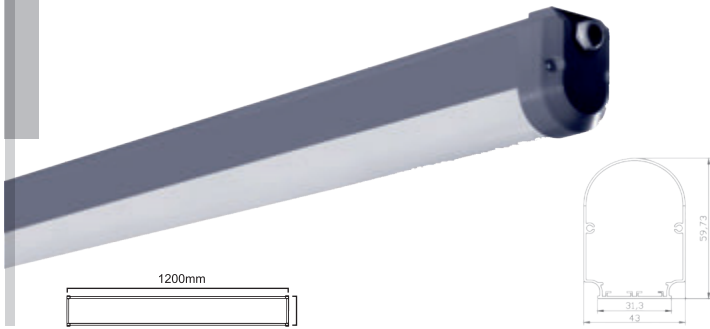

36W IP65 Band Armature (White Case)

شريط إنارة صندوق أبيض 36W IP65

○ **BL-1698** ● **BL-1700**

36W IP65 Band Armature (Black Case)

شريط إنارة صندوق أسود 36W IP65

○ **BL-1702** ● **BL-1704**

36W IP65 Band Armature (White Case)