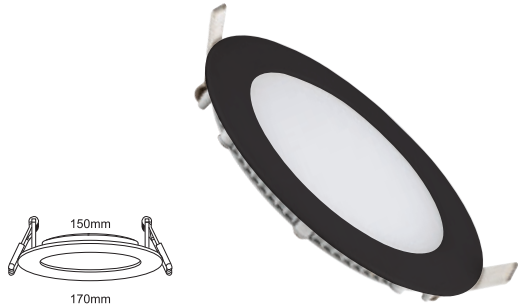

○ BL-1018 ● BL-1020

15W Panel Led Light / لوحة ضوئية 15W

○ BL-1022 ● BL-1024

18W Panel Led Light / لوحة ضوئية 18W

○ BL-1026 ● BL-1028

3W Black Panel Led Light / لوحة ضوئية لون أسود 3W

○ BL-1030 ● BL-1032

6W Black Panel Led Light / لوحة ضوئية لون أسود 6W

○ BL-1034 ● BL-1036

9W Black Panel Led Light / لوحة ضوئية لون أسود 9W

○ BL-1038 ● BL-1040

12W Black Panel Led Light / لوحة ضوئية لون أسود 12W

○ BL-1042 ● BL-1044

15W Black Panel Led Light / لوحة ضوئية لون أسود 15W