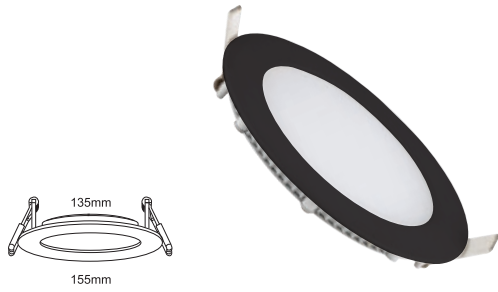

○ BL-1034 ● BL-1036

9W Black Panel Led Light / لوحة ضوئية لون أسود 9W