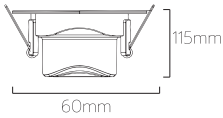

BL-1216

5+5 Spotlight Black / سبوت اضائة أسود 5+5