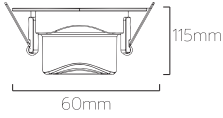

○ **BL-1714** ● **BL-1716**

36W IP65 Band Armature (Black Case)

شريط إنارة صندوق أسود 36W IP65

○ **BL-1718** ● **BL-1720**

36W IP65 Band Armature (White Case)

شريط إنارة صندوق أبيض 36W IP65

BL-1212

5+5 Spotlight Chrome / سبوت اضائة كروم 5+5