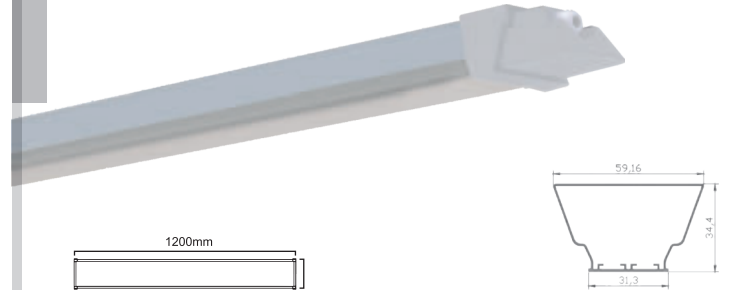

○ **BL-1694** ● **BL-1696**

36W IP65 Band Armature (White Case)

شريط إنارة صندوق أبيض 36W IP65