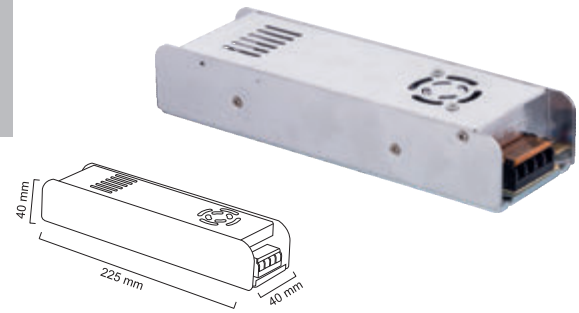

BL-1232

40A Slim Model Led Strip Transformer

محول شريط LED موديل نحيف 40A