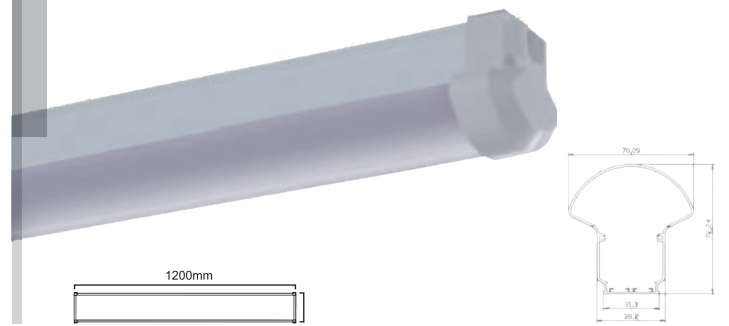

شريط إنارة صندوق أبيض 36W IP65

○ **BL-1706** ● **BL-1708**

36W IP65 Band Armature (Black Case)

شريط إنارة صندوق أسود 36W IP65

○ **BL-1710** ● **BL-1712**

36W IP65 Band Armature (White Case)

شريط إنارة صندوق أبيض 36W IP65