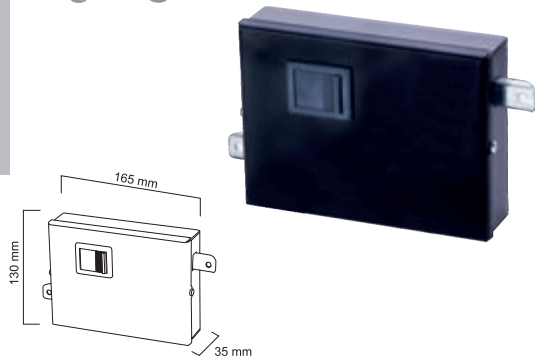

Canary Door Bell

جرس باب الكناري

BL-090

Junction Box Cover White

غطاء صندوق التوصيل

BL-1324

Door Opener With Button

فاتح باب مع زر