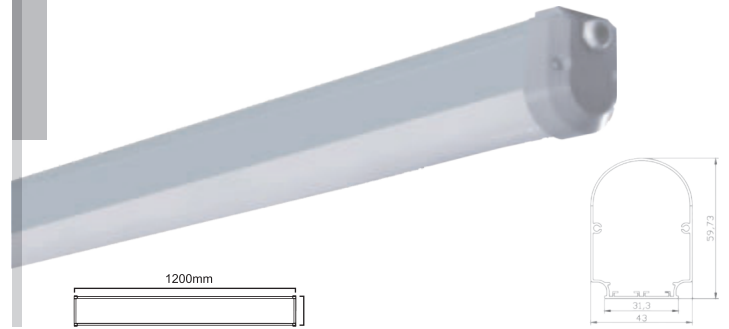

○ **BL-1702** ● **BL-1704**

36W IP65 Band Armature (White Case)

شريط إنارة صندوق أبيض 36W IP65